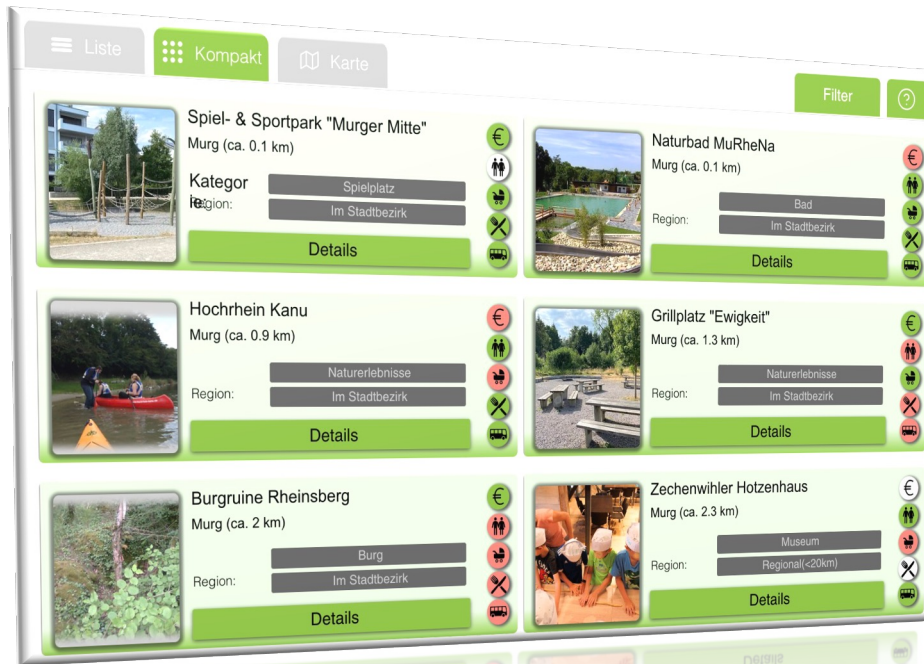

Der Freizeit-/Kindererlebnisplan

Wir machen Ihre Stadt/Region für Familien interessanter, indem wir einen individuellen Erlebnisplan für Familien mit Kindern erstellen – digital und integriert in Ihrer städtischen Homepage.

Optimiert für Ihren
Internetauftritt
sowie Smartphone mit
diversen Ansichten

... und dabei fördern Sie aktiv die Inklusion, da ausschließlich
Personen mit Handicap bei Mothex arbeiten.

www.mothex.de

info@mothex.de

0152 5930 7531

Wir erstellen gerne einen “Freizeit-/Kindererlebnisplan“ für Ihre Stadt/Region und übernehmen folgende Aktivitäten für Sie...

Recherche

Wir recherchieren kinderfreundliche Angebote in der Umgebung

Struktur

Wir strukturieren alle Inhalte und bereiten diese digital auf

Up-To-Date

Wir aktualisieren die Inhalte regelmäßig

Sprechen Sie uns gerne an.